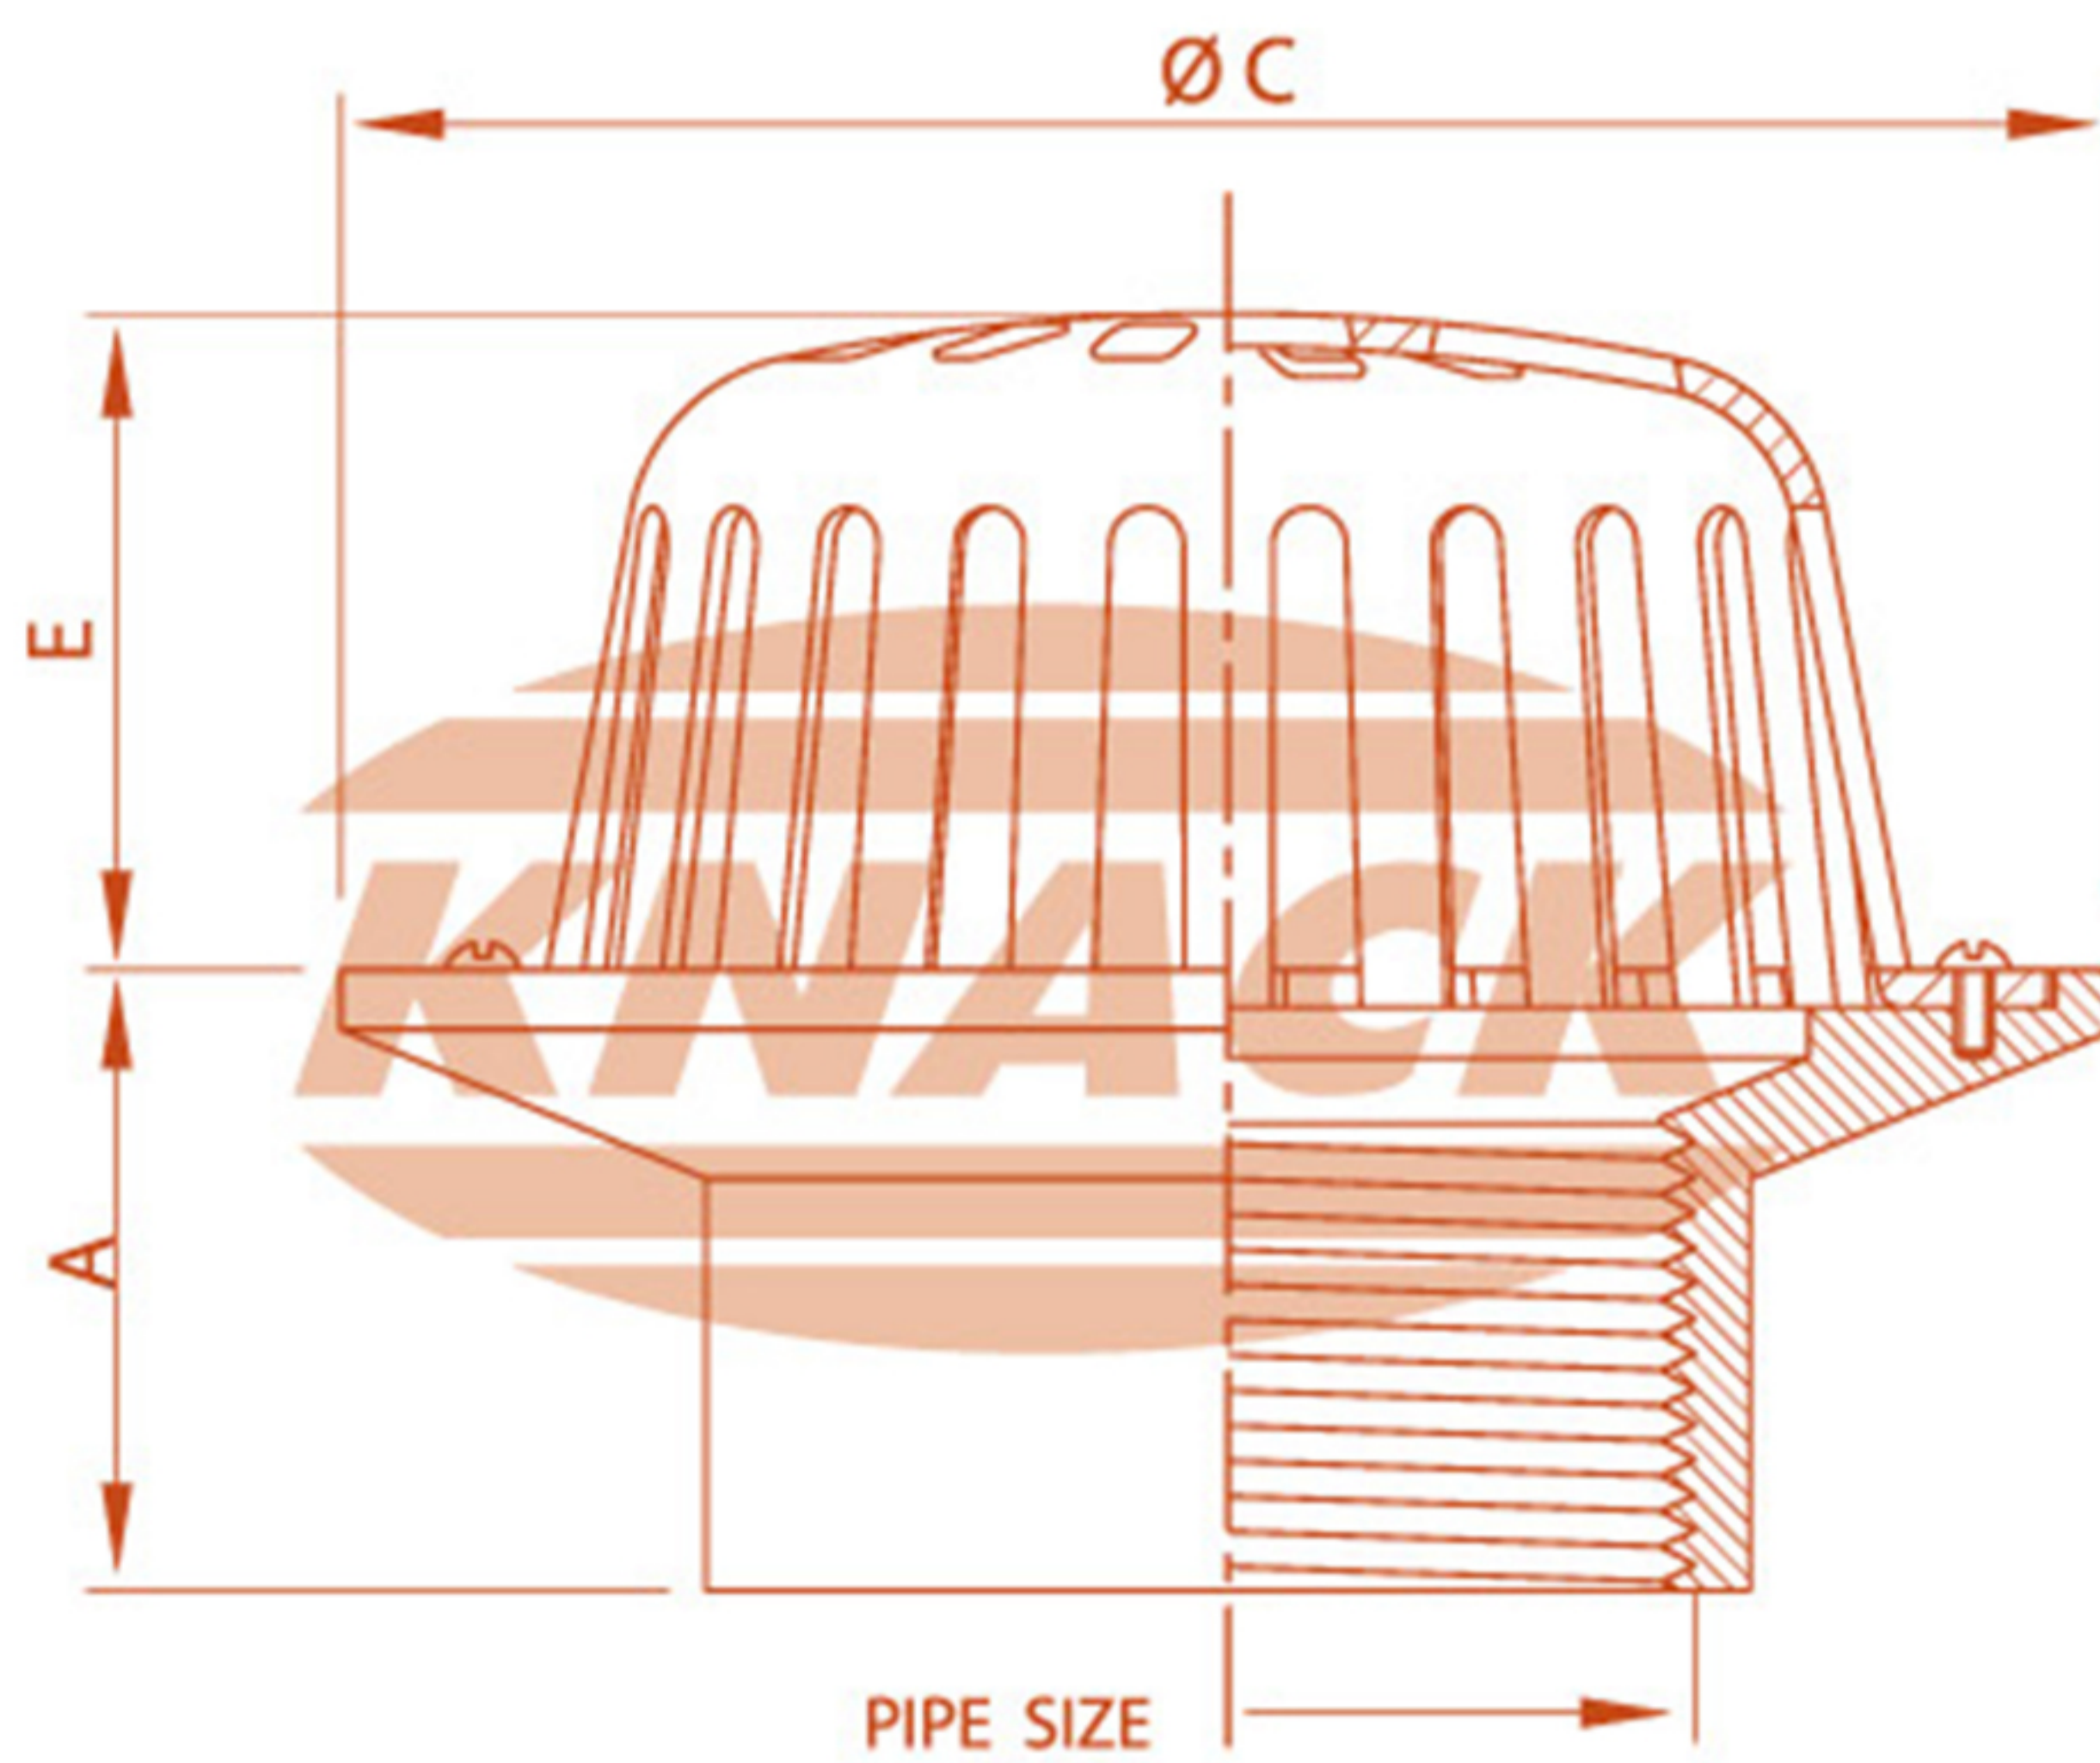

## Planting Area Drain Model 321 ชูบ

ชุดระบายน้ำหลังคาและระเบียง

- หัวโดมทองเหลืองเหลืองชุบโครเมียม
- กั้นใบไม้และเศษขยะ 1 ชั้น
- ฐานทองเหลืองชุบโครเมียม
- สำหรับท่อขนาด 2", 2 1/2", 3", 4"

## ROOF DRAIN

DIMENSION IN MM.

### PLANTING AREA DRAIN MODEL : 321

Pipe Size Inch	A	C	E	Free Area (mm. <sup>2</sup> )
2	44	124	43	5100
2 1/2	44	124	43	5100
3	44	124	43	5100
4	44	163	54	11400